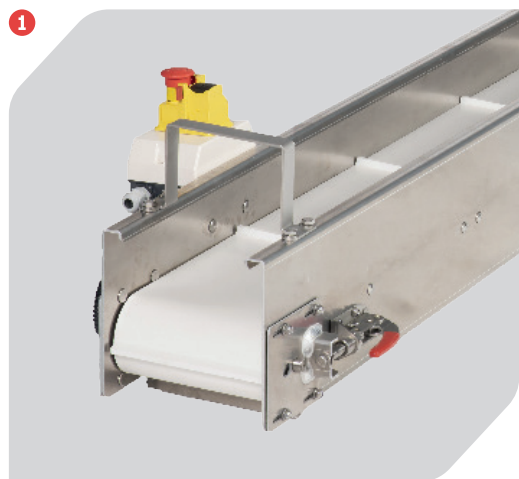

# TAPIS DÉCUVEUR

## Le tapis décuveur se compose de :

- Une poignée de transport.
- Des sauterelles en acier inoxydable qui permettent de détendre et de retendre la bande en quelques secondes. Pour un lavage complet en fin de journée, il suffit de dégrafer les deux extrémités de la bande pour la démonter. **1**
- Une bande à tasseaux trapézoïdaux.
- Un tambour moteur.
- Une trémie escamotable. **2**
- Une fabrication en Inox (ou aluminium).

## UN PRODUIT AUX NOMBREUX AVANTAGES

- Grande maniabilité due à sa légèreté.
- Facilité de nettoyage.
- Simplicité de démontage.
- Ergonomie des postes de travail.

**SOCMA®**

ZA du Castellas  
599, avenue du Col de Chèvre  
11100 Montredon-des-Corbières